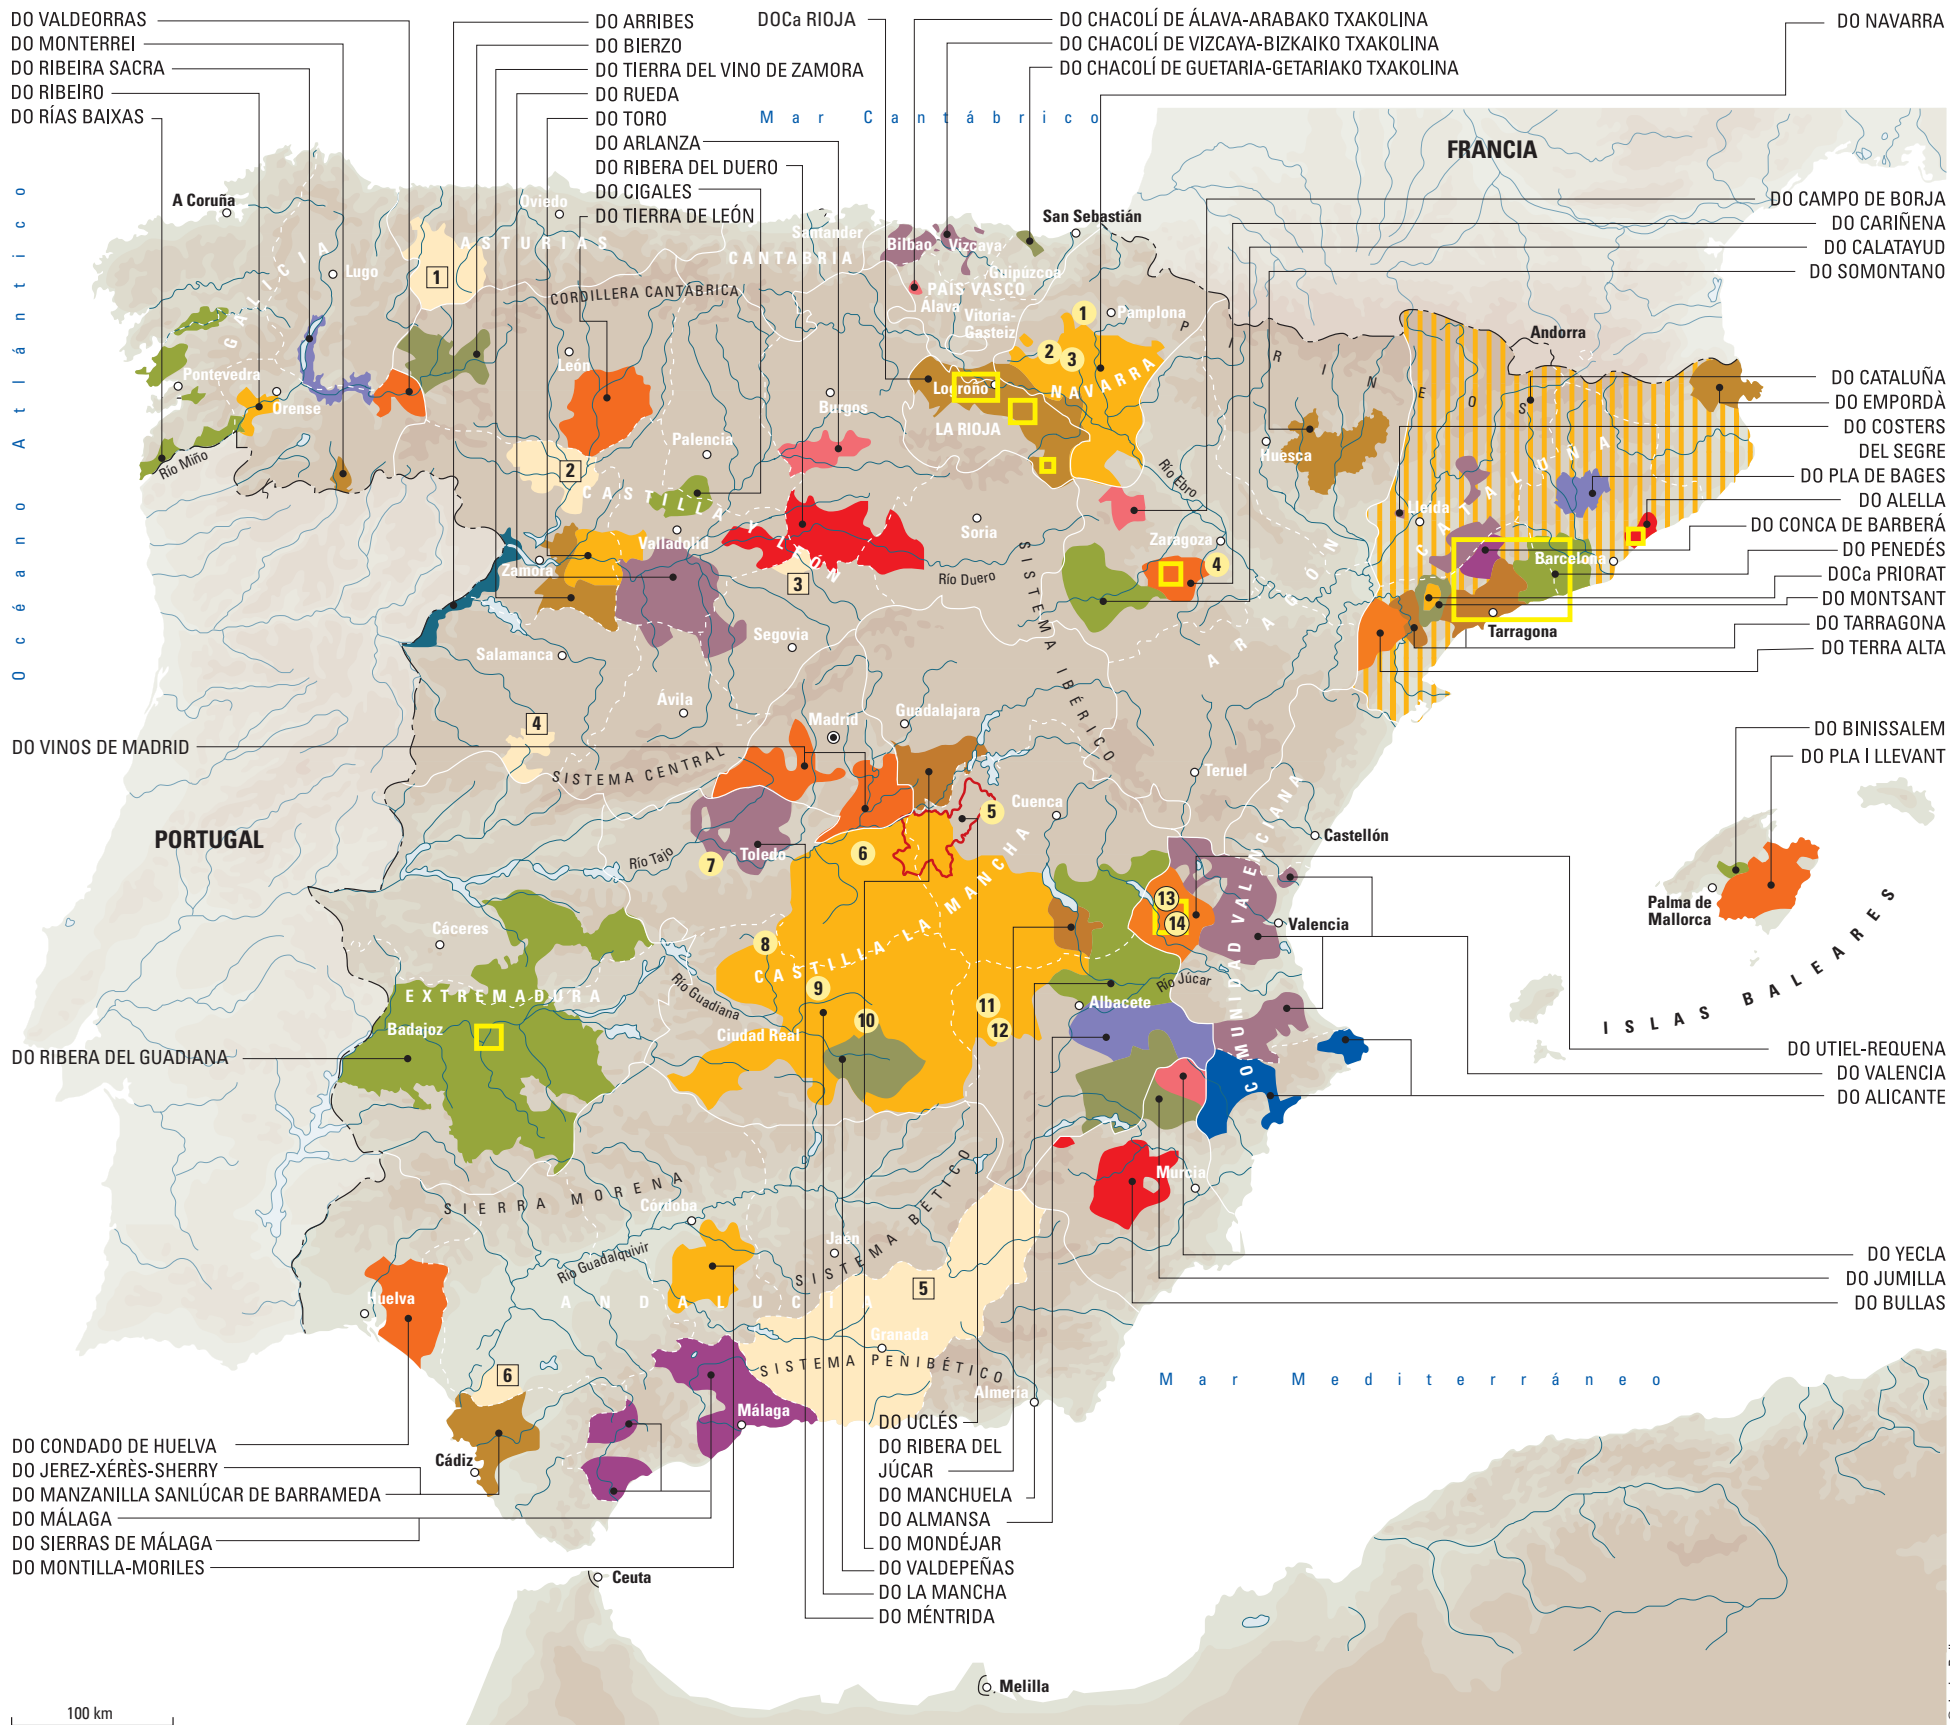

VINOS de ESPAÑA

DOCa	Denominación de Origen Calificada	Vinos de Calidad con Indicación Geográfica	Vinos de Pago
DO	Denominación de Origen	1 VC Cangas	1 VP Pago de Otazu
	Denominación de Origen Cava	2 VC Valles de Benavente	2 VP Prado de Irache
	Denominación de Origen Cataluña	3 VC Valtiendas	3 VP Pago de Arinzano
	División administrativa autonómica	4 VC Sierra Salamanca	4 VP Pago Aylés
	División administrativa provincial	5 VC Granada	5 VP Pago Calzadilla
	Frteras del Estado	6 VC Lebrija	6 VP Campo de la Guardia
		7 VC Las Islas Canarias	7 VP Dominio de Valdepeusa
			8 VP Dehesa del Carrizal
			9 VP Pago Florentino
			10 VP Casa del Blanco
			11 VP Guijoso
			12 VP Finca Élez
			13 VP El Terrerazo
			14 VP Los Balagüeses

69 DENOMINACIONES DE ORIGEN

DO ABONA DO ALELLA DO ALICANTE DO ALMANSA DO ARLANZA DO ARIBES DO BIERZO DO BISSALEM — MALLORCA DO BULLAS DO CALATAYUD DO CAMPO DE BORJA DO CARIÑENA	DO CATALUÑA DO CAVA DO CHACOLÍ DE ÁLAVA — ARABAKO TXAKOLINA DO CHACOLÍ DE GETARIA — GETARIAKO TXAKOLINA DO CHACOLÍ DE VIZCAYA — BIZKAIKO TXAKOLINA DO CIGALES DO CONCA DE BARBERÀ DO CONDADO DE HUELVA DO COSTERS DEL SEGRE DO EL HIERRO DO EMPORDÀ DO GRAN CANARIA	DO JEREZ — XÉRÉS — SHERRY DO JUMILLA DO LA GOMERA DO LA MANCHA DO LA PALMA DO LANZAROTE DO MÁLAGA DO MANCHUELA DO MANZANILLA SANLÚCAR DE BARRAMEDA DO MÉRIDA DO MONTILLA — MORILES DO MONTEJARD DO MONTERREI	DO MONTILLA — MORILES DO MONTSANT DO NAVARRA DO PENEDES DO PLA DE BAGES DO PLA LLEVANT DO TACORONTE — ACENTEJO DOCa. PRIORAT DO RÍAS BAIXAS DO RIBERA SACRA DO RIBERA DEL DUERO DO RIBERA DEL GUADIANA DOc. RIOJA DOc. RIOJA	DO RIBERA DEL JÚCAR DOc. RIOJA DO RUEDA DO SIERRAS DE MÁLAGA DO SOMONTANO DO TACORONTE — ACENTEJO DO TARRAGONA DO TERRA ALTA DO TIERRA DE LEÓN DO TIERRA DEL VINO DE ZAMORA DO TORO DO UCLÉS	DO UTIEL — REQUENA DO VALDEORRAS DO VALDEPEÑAS DO VALENCIA DO VALLE DE GUÍMAR DO VALLE DE LA OROTAVA DO VINOS DE MADRID DO YCODEN — DAUTE — ISORA DO YECLA
---	--	--	---	---	--