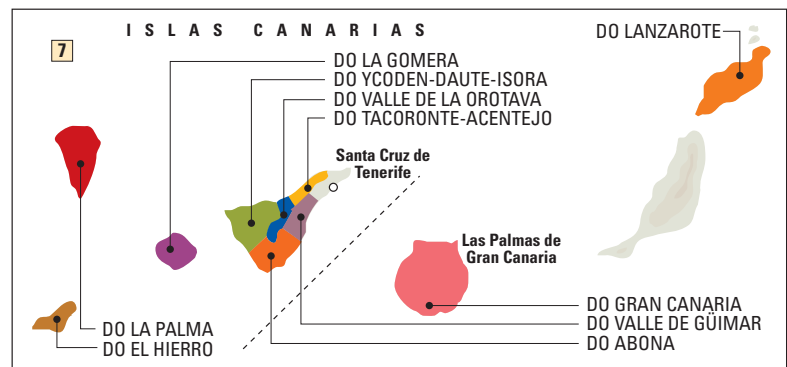

VINOS de ESPAÑA

DOCa	Denominación de Origen Calificada	Vinos de Calidad con Indicación Geográfica	Vinos de Pago
DO	Denominación de Origen	1 VC Cangas	1 VP Pago de Otazu
	Denominación de Origen Cava	2 VC Valles de Benavente	2 VP Prado de Irache
	Denominación de Origen Cataluña	3 VC Valtiendas	3 VP Pago de Arinzano
	División administrativa autonómica	4 VC Sierra Salamanca	4 VP Pago Aylés
	División administrativa provincial	5 VC Granada	5 VP Pago Calzadilla
	Frteras del Estado	6 VC Lebrija	6 VP Campo de la Guardia
		7 VC Las Islas Canarias	7 VP Dominio de Valdepeusa
			8 VP Dehesa del Carrizal
			9 VP Pago Florentino
			10 VP Casa del Blanco
			11 VP Guijoso
			12 VP Finca Élez
			13 VP El Terrerazo
			14 VP Los Balagüeses

69 DENOMINACIONES DE ORIGEN

DO ABONA DO ALELLA DO ALICANTE DO ALMANSA DO ARLANZA DO ARIBES DO BIERZO DO BISSALEM — MALLORCA DO BULLAS DO CALATAYUD DO CAMPO DE BORJA DO CARIÑENA	DO CATALUÑA DO CAVA DO CHACOLÍ DE ÁLAVA — ARABAKO TXAKOLINA DO CHACOLÍ DE GETARIA — GETARIAKO TXAKOLINA DO CHACOLÍ DE VIZCAYA — BIZKAIKO TXAKOLINA DO CIGALES DO CONCA DE BARBERÀ DO CONDADO DE HUELVA DO COSTERS DEL SEGRE DO EL HIERRO DO EMPORDÀ DO GRAN CANARIA	DO JEREZ — XÉRÉS — SHERRY DO JUMILLA DO LA GOMERA DO LA MANCHA DO LA PALMA DO LANZAROTE DO MÁLAGA DO MANCHUELA DO MANZANILLA SANLÚCAR DE BARRAMEDA DO MÉRIDA DO MONTILLA — MORILES DO MONTEJARD DO MONTERREI	DO MONTILLA — MORILES DO MONTSANT DO NAVARRA DO PENEDES DO PLA DE BAGES DO PLA LLEVANT DO TACORONTE — ACENTEJO DOCa. PRIORAT DO RÍAS BAIXAS DO RIBERA SACRA DO RIBERA DEL DUERO DO RIBERA DEL GUADIANA DOc. RIOJA DOc. RIOJA	DO RIBERA DEL JÚCAR DOc. RIOJA DO RUEDA DO SIERRAS DE MÁLAGA DO SOMONTANO DO TACORONTE — ACENTEJO DO TARRAGONA DO TERRA ALTA DO TIERRA DE LEÓN DO TIERRA DEL VINO DE ZAMORA DO TORO DO UCLÉS	DO UTIEL — REQUENA DO VALDEORRAS DO VALDEPEÑAS DO VALENCIA DO VALLE DE GUÍMAR DO VALLE DE LA OROTAVA DO VINOS DE MADRID DO YCODEN — DAUTE — ISORA DO YECLA
---	--	--	---	---	--